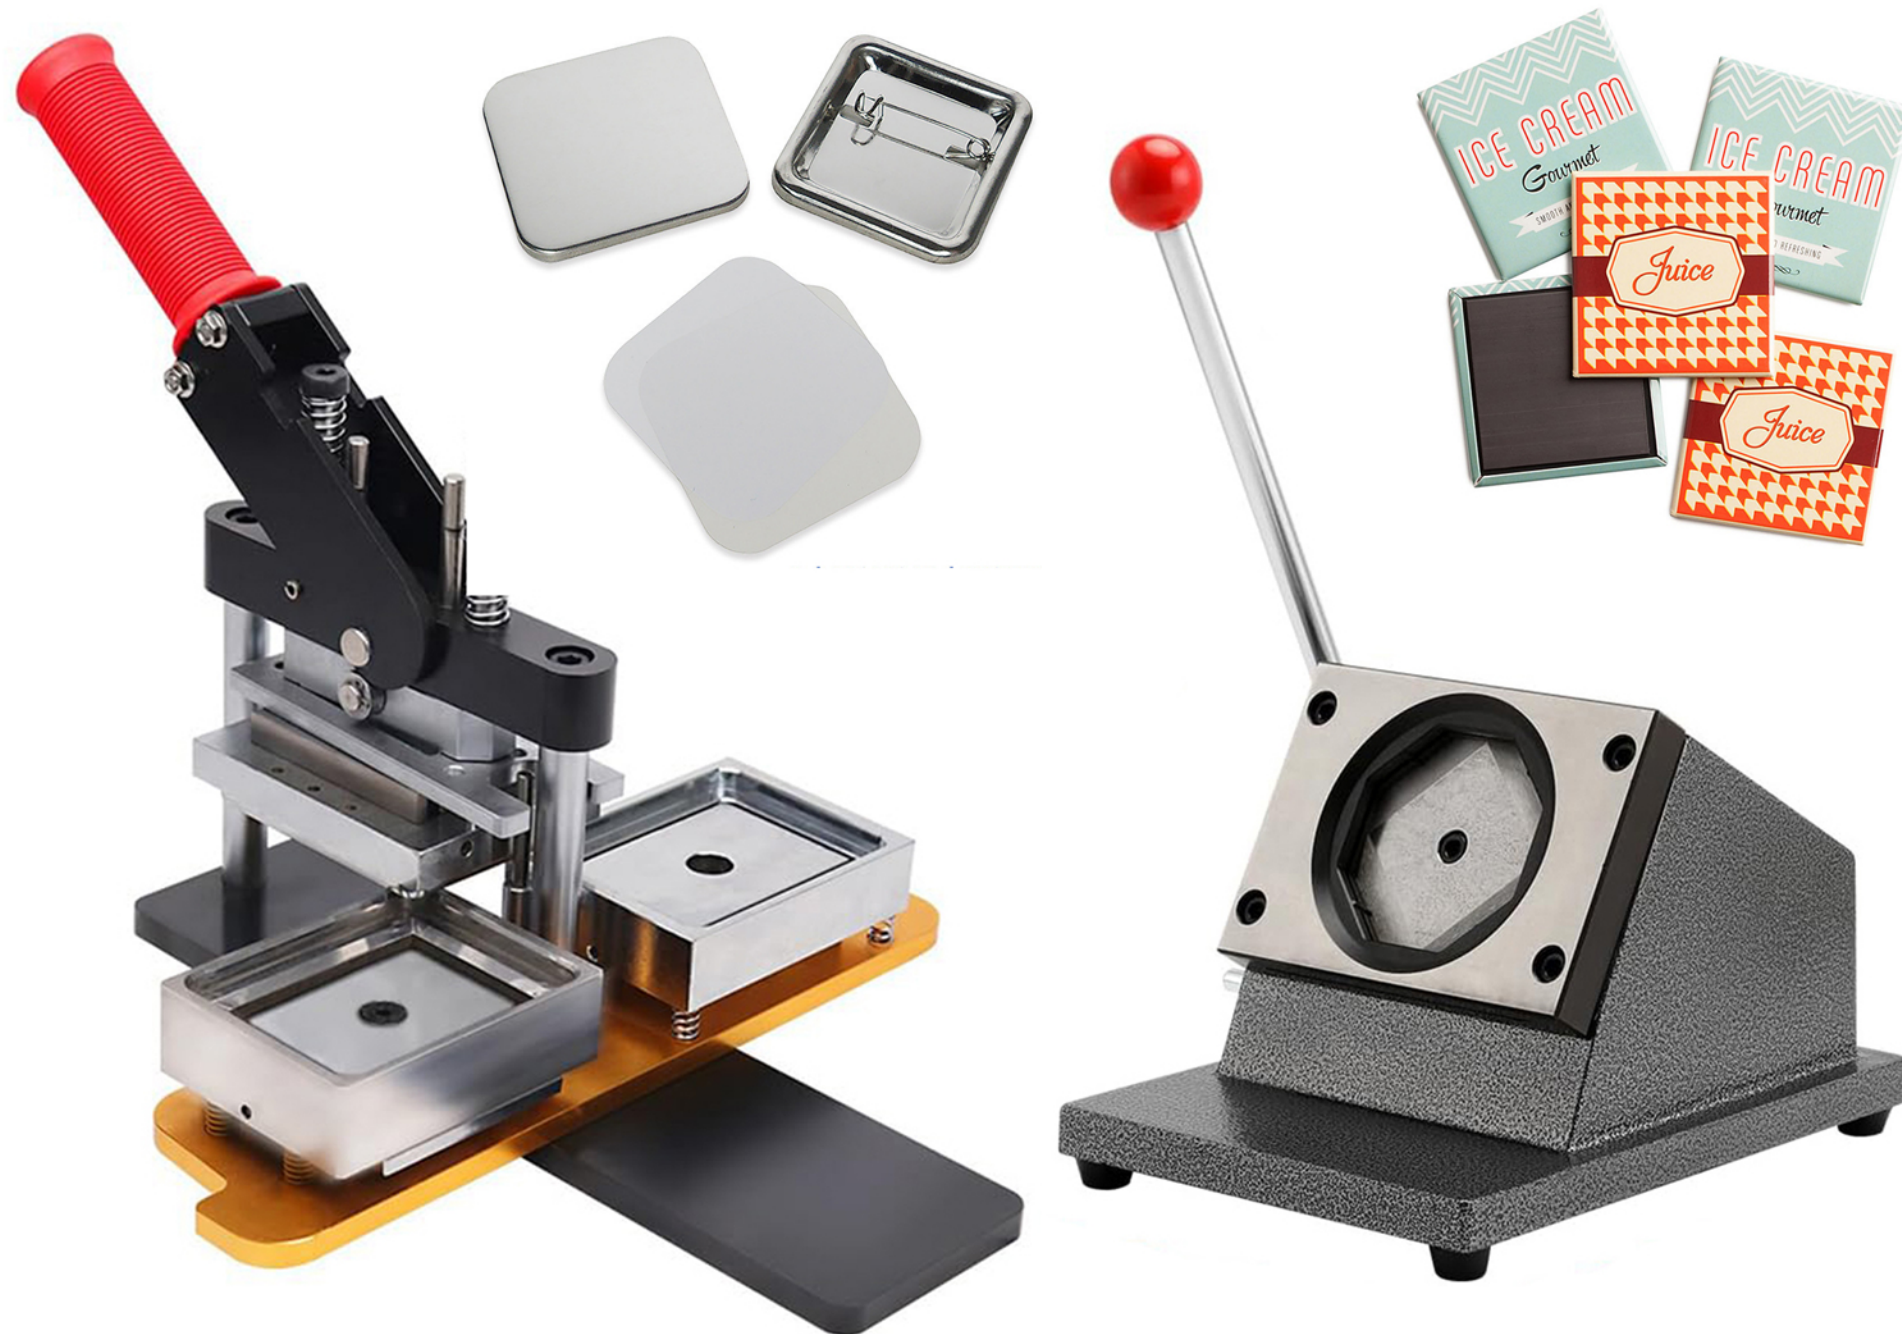

# METAL BADGE MAKER

ΟΛΟΚΛΗΡΩΜΕΝΟ ΣΥΣΤΗΜΑ ΓΙΑ ΜΑΓΝΗΤΕΣ ΚΟΝΚΑΡΔΕΣ

Ολοκληρωμένο (χειροκίνητο) σύστημα για την παραγωγή προσωποποιημένων (customized) μαγνητών και κονκάρδων. Το σύστημα αποτελείται από ένα ειδικό κοπτικό για την κοπή των φωτογραφιών, το κυρίως μηχάνημα που κατασκευάζει τους μαγνήτες ή τις κονκάρδες σε δύο στάδια (πατήματα) και όλα τα υλικά (διάφανα καλύμματα, μεταλλικές πλάκες και βάσεις με μαγνήτες ή παραμάνες) για κατασκευή 1000 τεμαχίων μαγνητών 50mm x 50mm και άλλων 1000 τεμαχίων κονκάρδων επίσης 50mm x 50mm.

# grafico