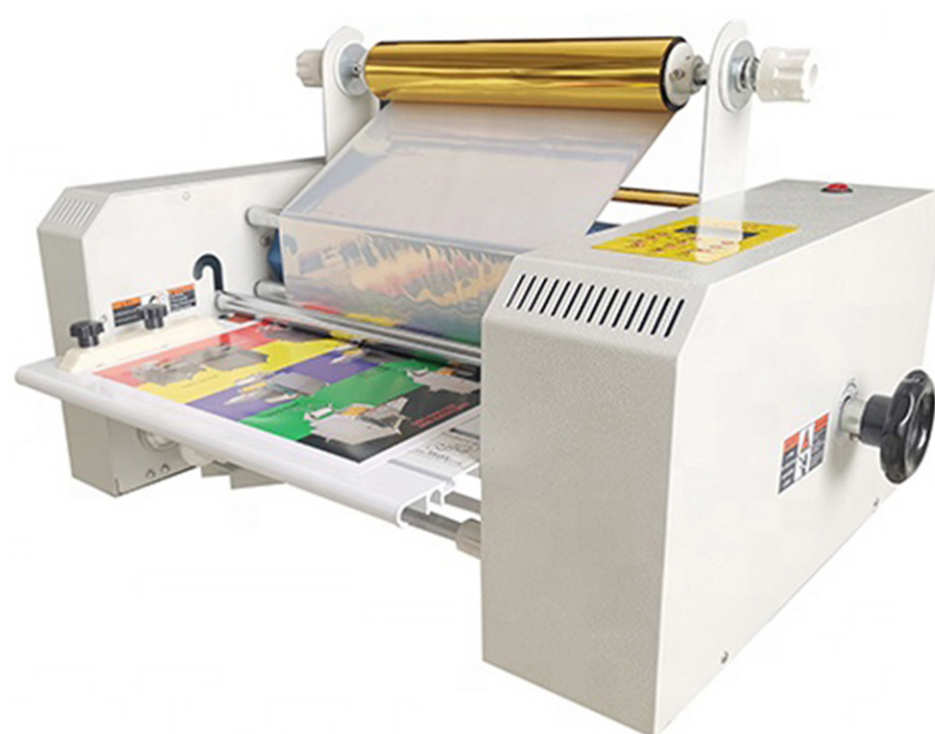

# Foiling Machine **GS 360**

Επαγγελματικό μηχάνημα Foiling (Ψηφιακή Χρυσοτυπία - χωρίς χρήση κλισέ). Το υλικό (Foil) «κάθεται» όπου υπάρχει toner οπότε το μηχάνημα λειτουργεί μόνο σε ψηφιακές εκτυπώσεις (Toner). Χειροκίνητη τροφοδοσία με μέγιστο πλάτος χαρτιού 35cm, μέγιστο πλάτος ρολού 31.5cm, εύκολη αλλαγή των ρολών, δυνατότητα ρύθμισης της θερμοκρασίας και της ταχύτητας λειτουργίας, μεγάλη ποικιλία μεταλλικών χρωμάτων στα αναλώσιμα ρολά, μεταλικό τροχήλατο stand και εξ'ολοκλήρου στιβαρή μεταλλική κατασκευή.

# grafico